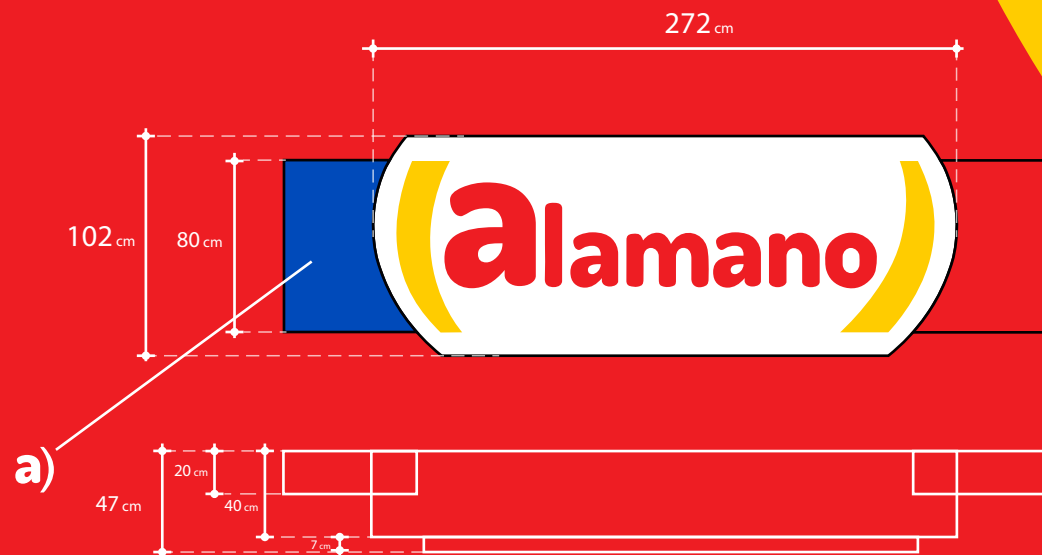

## Especificaciones

Anuncio 3D con medida de 318cm x 120cm, panel de aluminio compuesto blanco 4mm, letras con canto de aluminio calibre 22 y frente de acrílico 3mm, iluminación luz fría Led color blanco diseño ASTURIANO. Laterales :estructura en perfil de acero ( perfil marco sup C 075, perfil marco inf c050 calibre 18 ) forrado en lona translucida calidad 3 años con vinil autoadherible con barniz uv

Nota:

**a)** El largo de los laterales es de acuerdo a la fachada

**Fachada**  
Anuncio Mediano

**CHICO** 102cm X 272cm